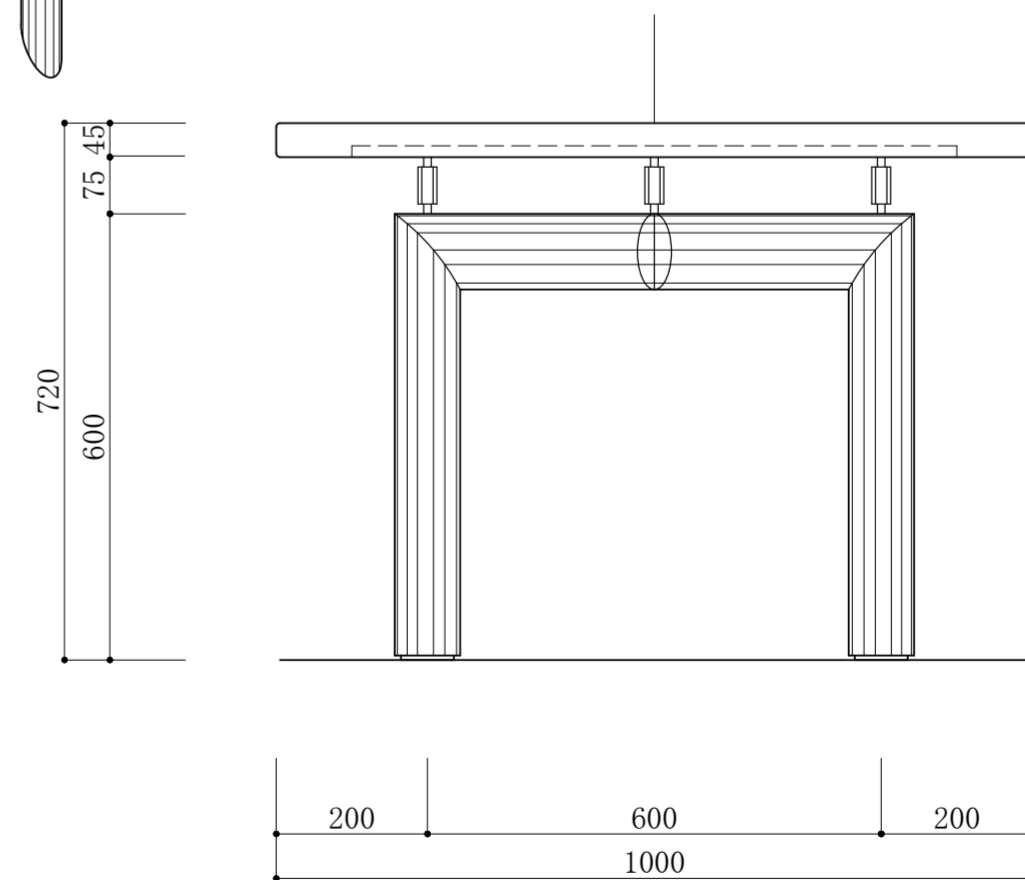

平面図

アクソノメトリック図

立面図

立面図

時空を刻む家		
ダイニングテーブル詳細図	1:10	
AMO 有限会社	アモ設計事務所	一級建築士事務所 東京都知事登録 一級建築士 篠崎好明 建設大臣登録
〒150-0001 東京都渋谷区神宮前1-17-5原宿シヨロス403		