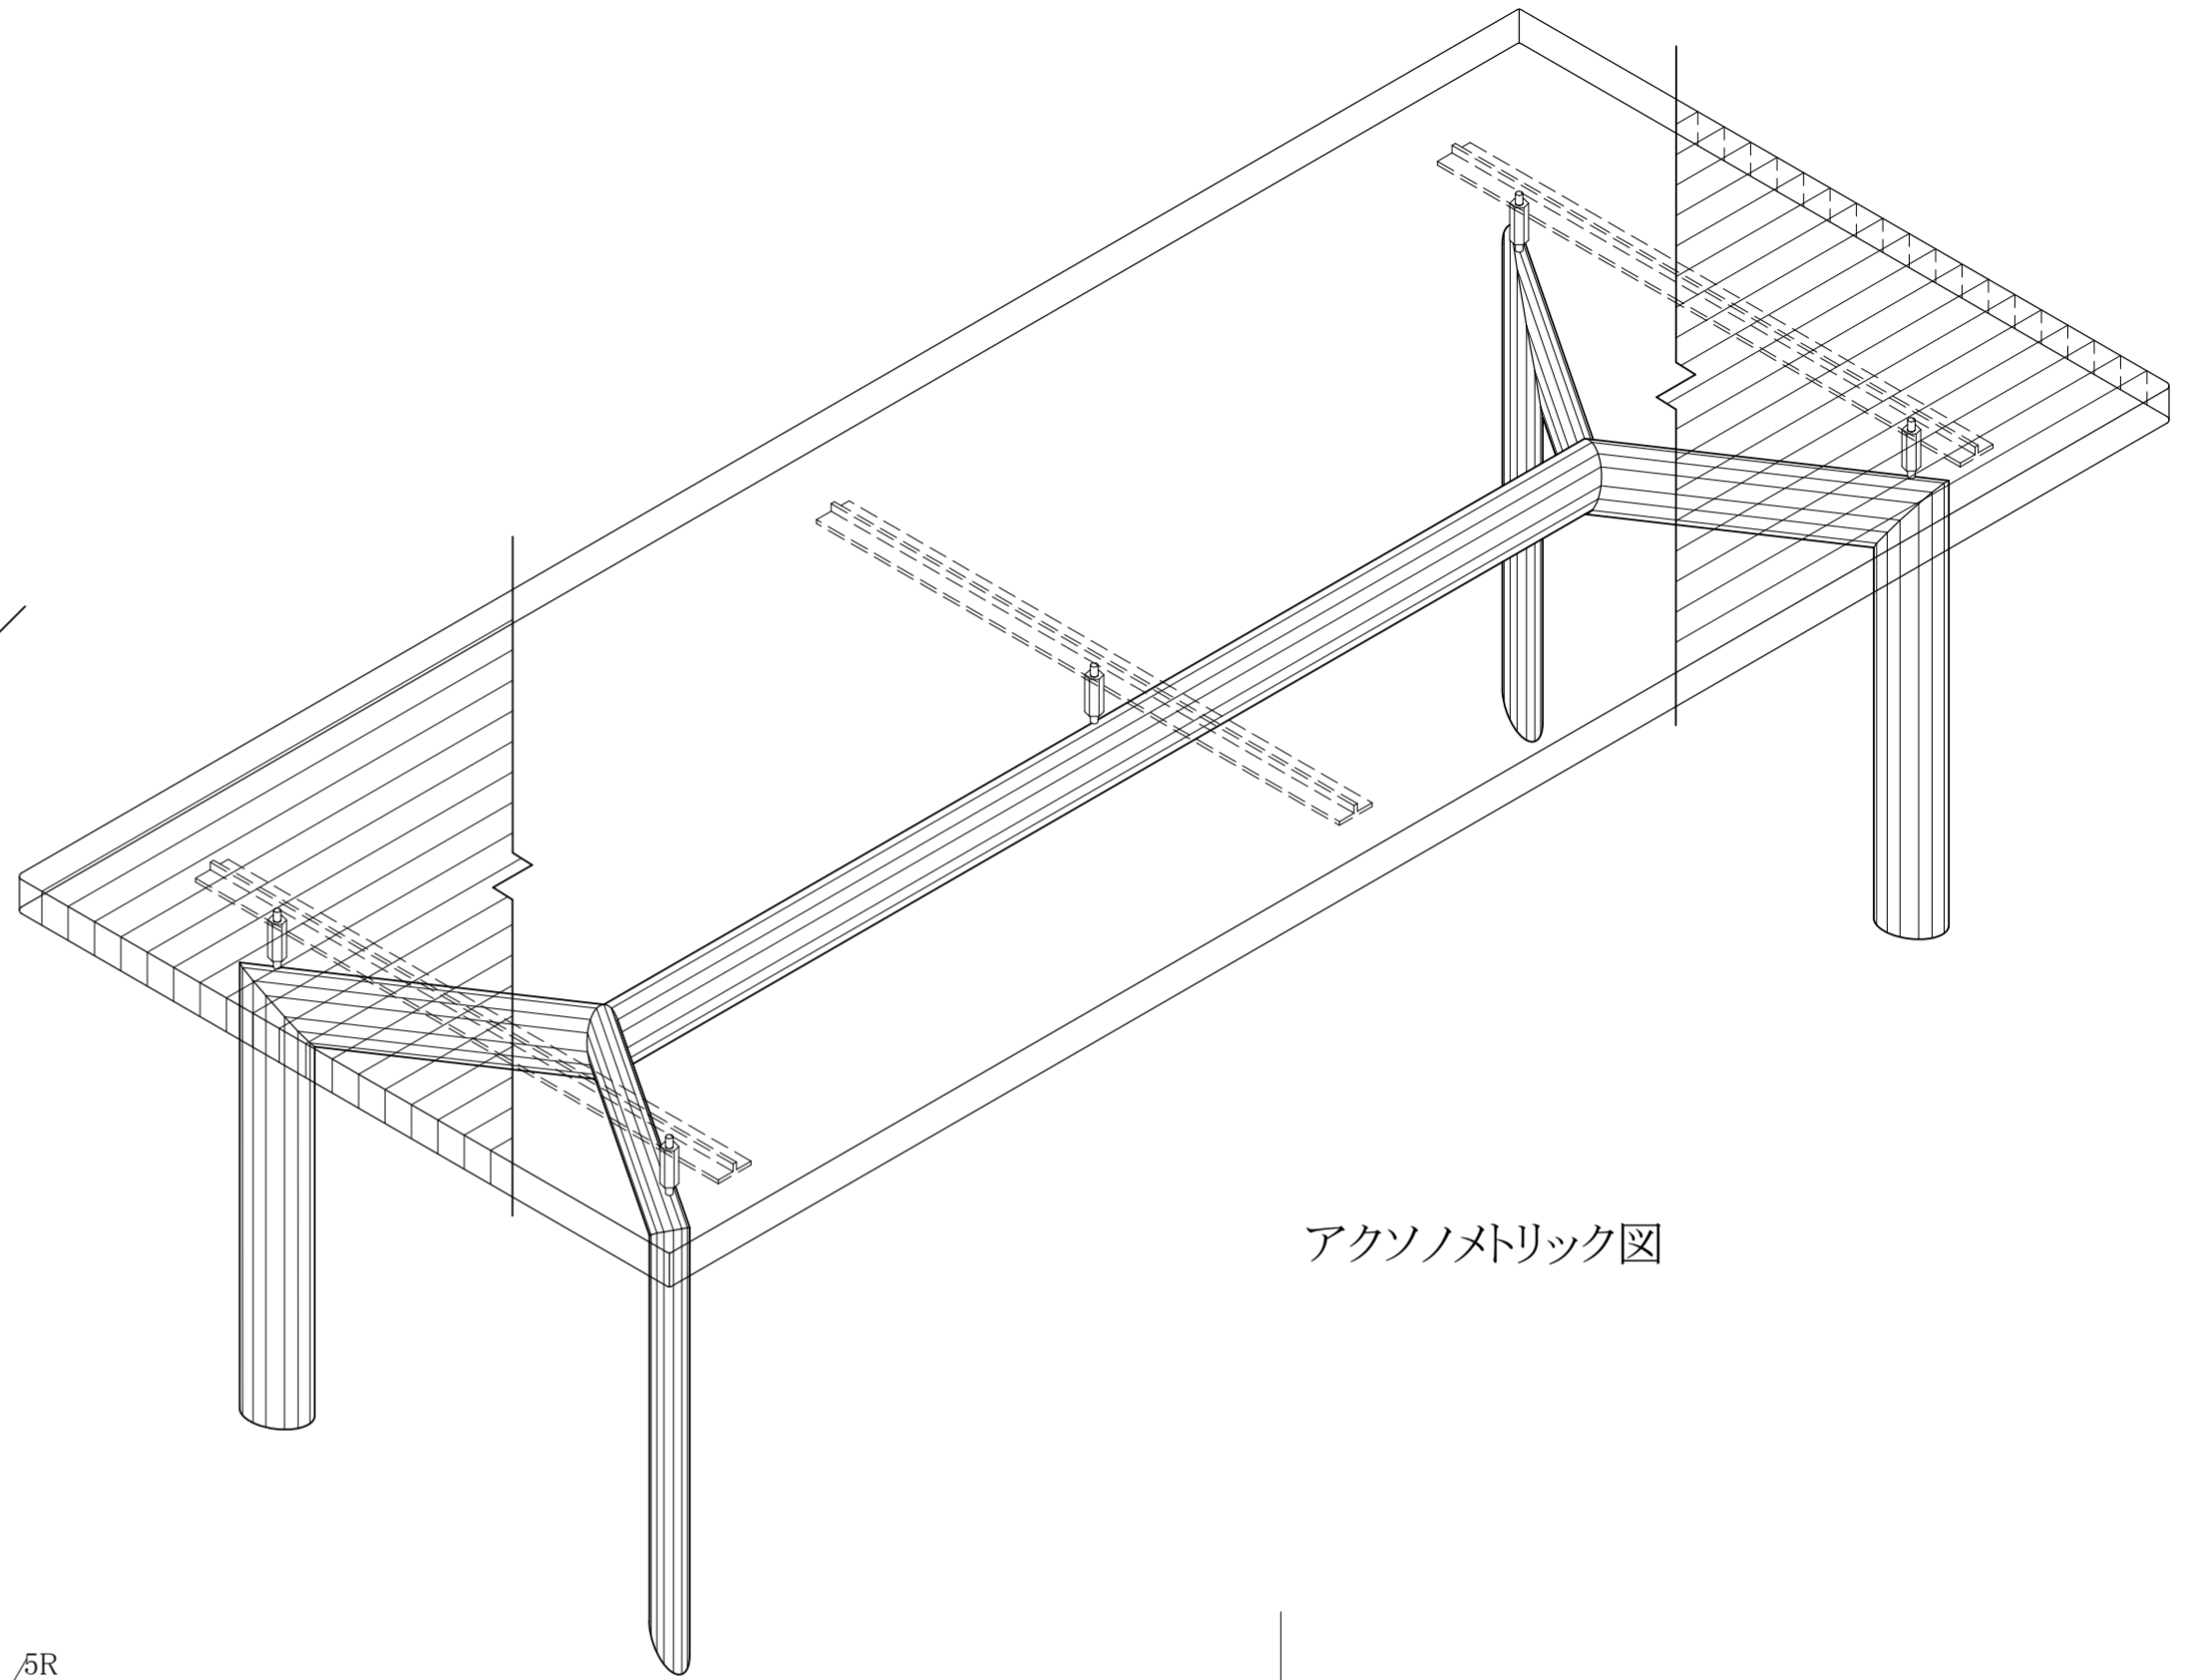

平面図

アクソノメトリック図

立面図

立面図

時空を刻む家		
ダイニングテーブル詳細図	1:10	
AMO 有限会社	アモ設計事務所	一級建築士事務所 東京都知事登録 一級建築士 篠崎好明 建設大臣登録
〒150-0001 東京都渋谷区神宮前1-17-5原宿シヨロス403		