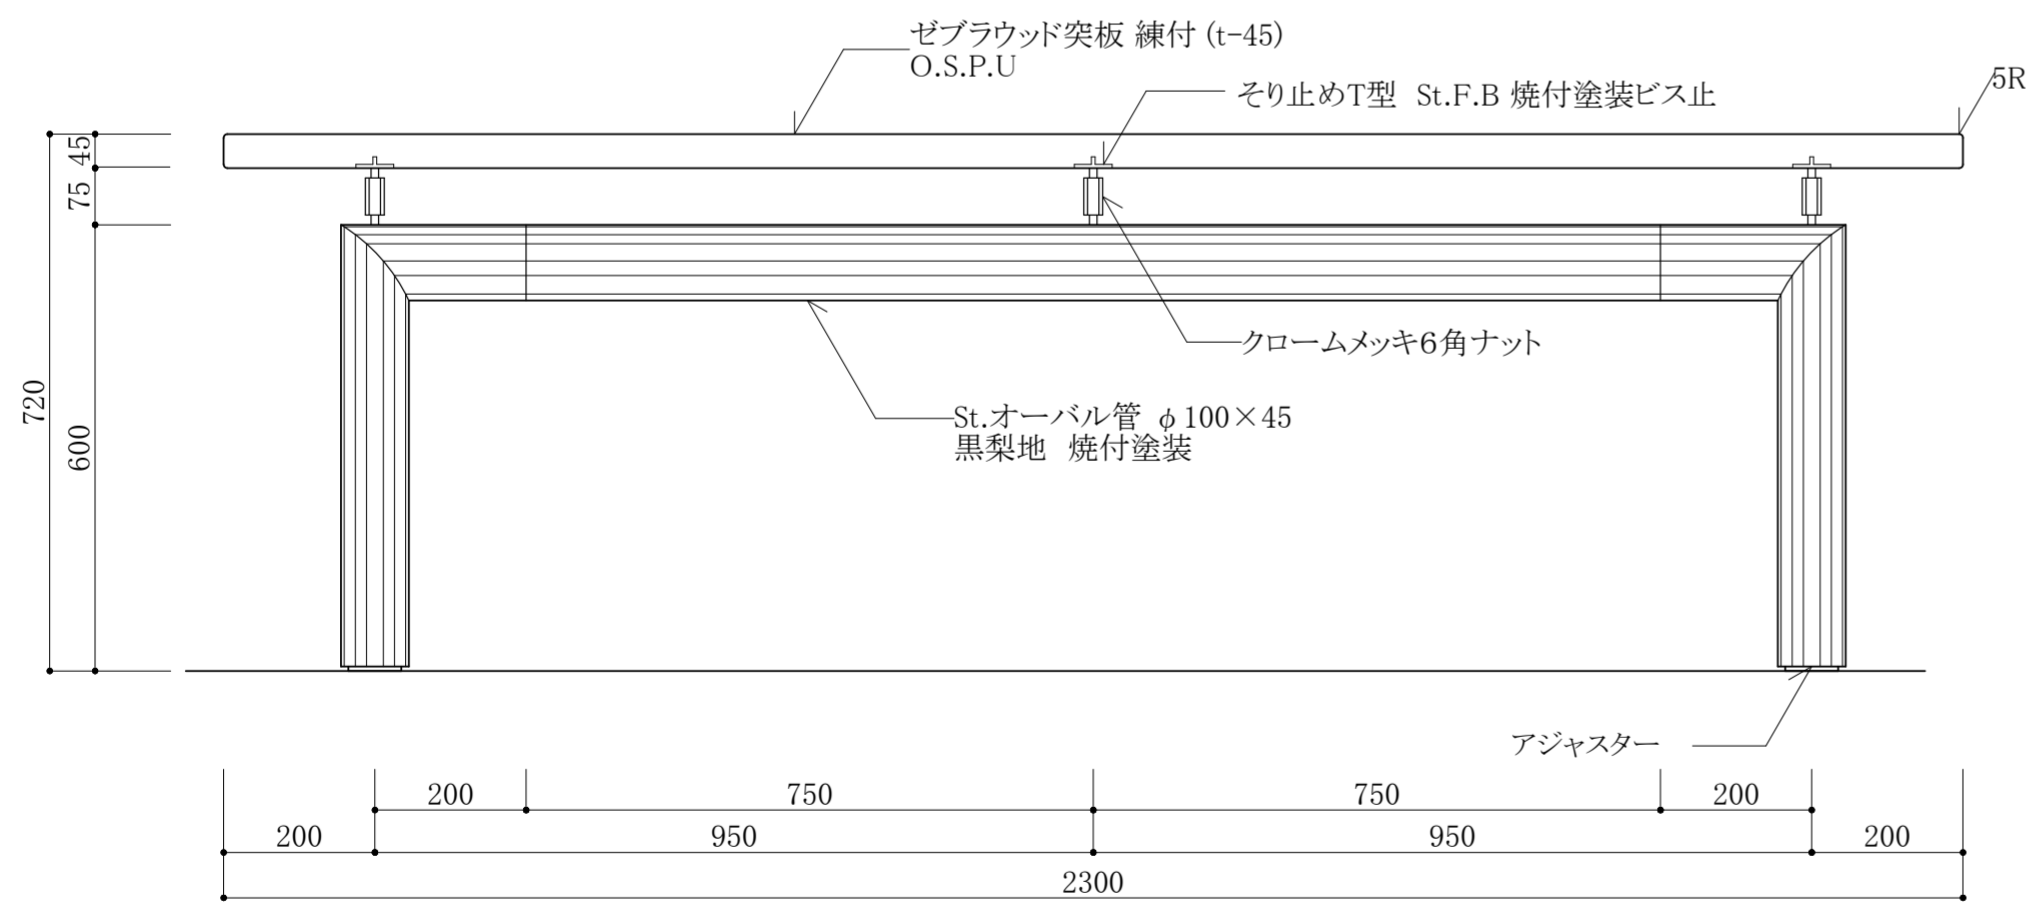

平面図

アクソノメトリック図

立面図

立面図

時空を刻む家		
ダイニングテーブル詳細図	1:10	
AMO 有限会社	アモ設計事務所	一級建築士事務所 東京都知事登録 一級建築士 篠崎好明 建設大臣登録
〒150-0001 東京都渋谷区神宮前1-17-5原宿シヨロス403		